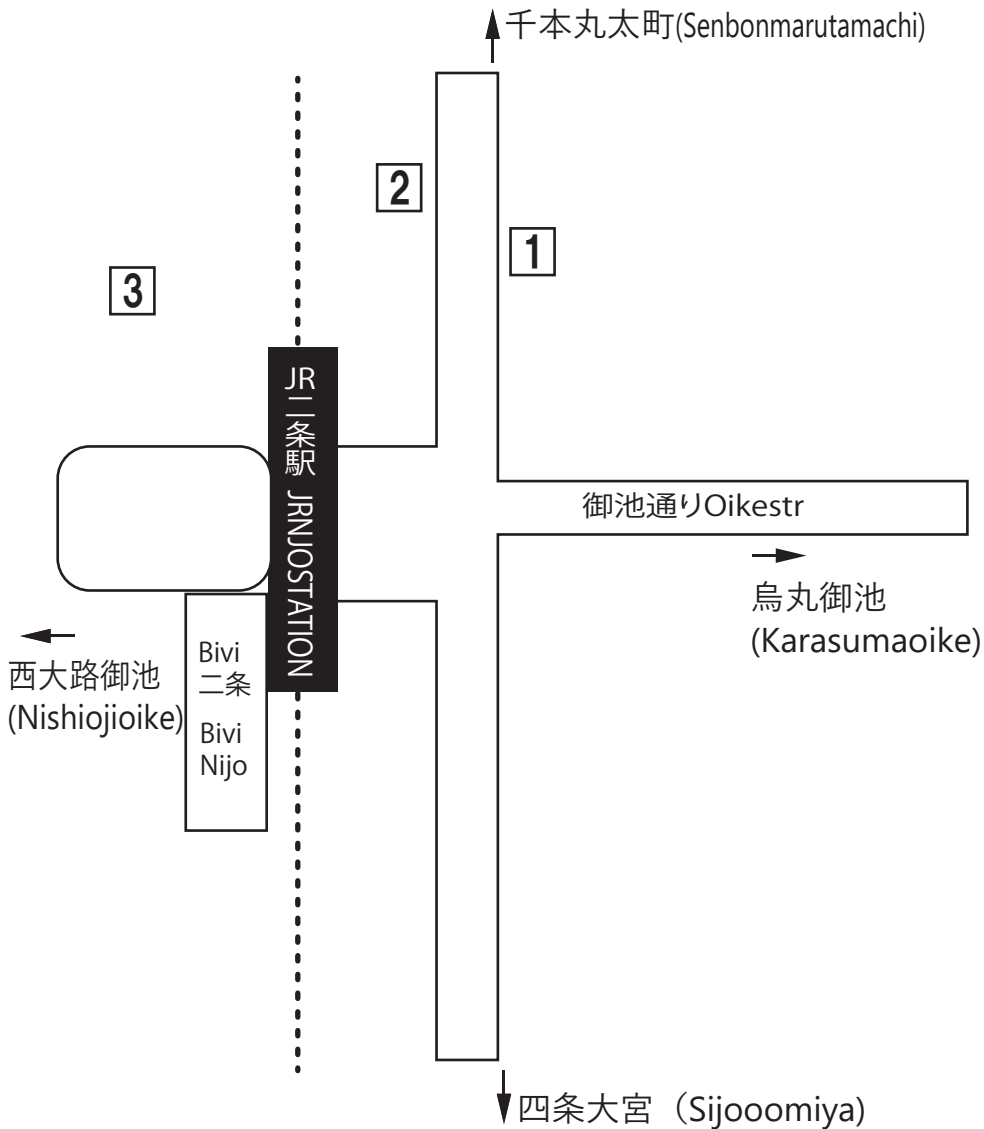

バス停 早見表 Bus Stop

- 1** 二条駅前(Nijoekimae) **2** 二条駅前(Nijoekimae)
- 3** 二条駅西口(Nijoekinishiguchi)

市バス Kyoto City Bus	15系統15 line	神泉苑前Shinsenmae 三条京阪Sanjokeihan 四条河原町Shijokawaramachi
	46系統46 line	四条烏丸Shijo Karasuma 四条河原町Shijo Kawaramachi 祇園Gion 知恩院前Chioninmae
	55系統56 line	四条烏丸Shijo Karasuma 四条堀川Shijohorikawa
	201系統201 line	四条烏丸Shijo Karasuma 四条河原町Shijo Kawaramachi 祇園Gion 知恩院前Chioninmae
	206系統206 line	京都駅前Kyotoekimae 博物館三十三間堂前Hakubutukansanjusankandomae
京都バス Kyoto Bus	61系統61line	神泉苑Shinsen 烏丸御池Karasumaike 四条河原町Shijo Kawaramachi
	62系統62line	神泉苑Shinsen 烏丸御池Karasumaike 四条河原町Shijo Kawaramachi
	63系統63line	神泉苑Shinsen 烏丸御池Karasumaike 四条河原町Shijo Kawaramachi
	65系統64line	神泉苑Shinsen 烏丸御池Karasumaike 四条河原町Shijo Kawaramachi
市バス Kyoto City Bus	15系統15 lines	北野白梅町Kitanohakubaicho 千本丸太町Senbonmarutamachi
	46系統46 line	上賀茂神社前Kamigamojinjyamae
	55系統56 line	北野天満宮Kitanotemangu 上七軒Kamihitiken 北野白梅町Kitanohakubaicho
	201系統201 line	熊野神社kumanoshrine 京都大前Kyodaimae
	206系統206 line	植物園前Shokubutuenmae 大徳寺前Daitokujimae
京都バス Kyoto Bus	61系統61line	嵐山Arashiyama 大覚寺Daikakuji 太秦映画村前Uzumasaiegamuramae
	62系統62line	嵐山Arashiyama 妙心寺前Myoshinjimae 太秦映画村前Uzumasaiegamuramae
	63系統63line	嵐山Arashiyama 苔寺・すず虫寺Kokedera・Suzumushitera
	65系統65line	妙心寺前Myoshinjimae 太秦映画村前Uzumasaiegamuramae 太秦広隆寺前Uzumasaourujimae
市バス Kyoto City Bus	69系統69line	四条大宮Shijoomiya 桂駅東口Katsuraekihigashiguchi